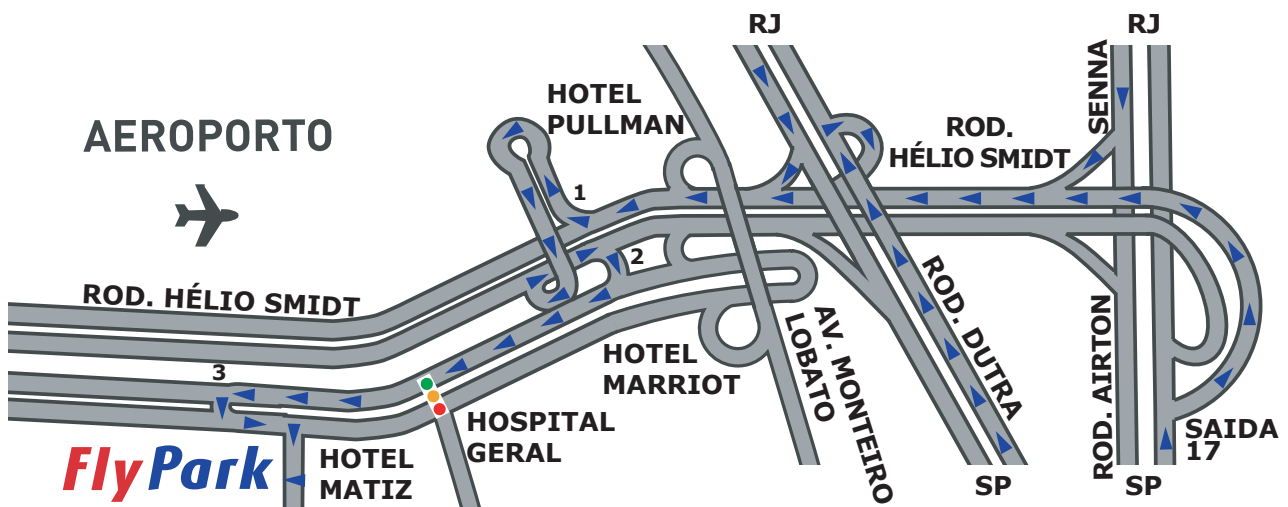

FlyPark

LONGA PERMANÊNCIA

COMO CHEGAR

Siga para o aeroporto.

1- Na rodovia Hélio Smidt, faça o retorno na saída do Hotel Pullman (placa: Setor1 / Terminal de autoridade).

2- Entre na 1ª saída a direita (placa: Hotel Matiz, Hotel Marriot e Hospital Geral), passe pelo semáforo e continue em frente.

3- O estacionamento está do lado esquerdo, em frente ao Hotel Matiz, é só fazer o retorno.

Rua Pedro de Toledo, n. 977 - Guarulhos.

Rua Pedro de Toledo, n. 977

www.flypark.com.br

TRASLADO GRÁTIS
24 HORAS

AEROPORTO GUARULHOS